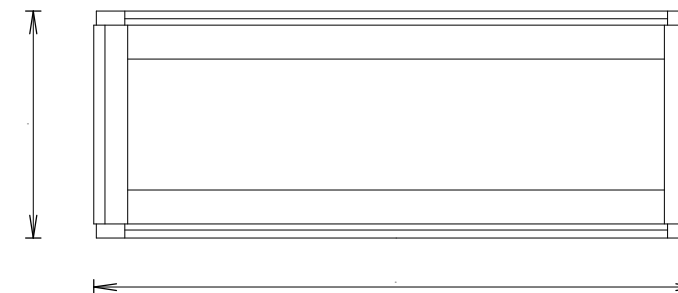

⇒ KS168030-5

Nézet: [5./7.]: **[Fenéklap]**
Azonosító: 4
Magasság: 1600.0 [mm]
Szélesség: 800.0 [mm]
Mélyég: 300.0 [mm]
IP védettség: IP55

+Azonosító