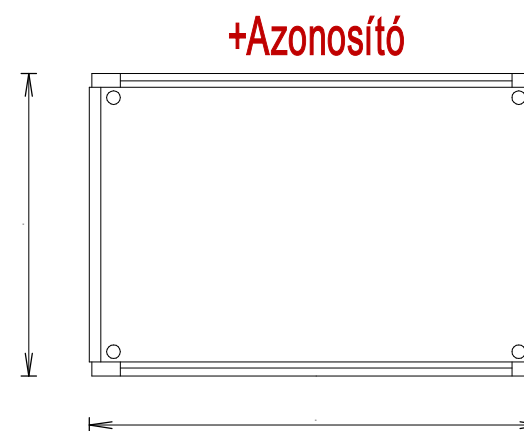

KS166040-5

Nézet: [3./7.]: **[Bal oldali nézet]**
 Azonosító: 3
 Magasság: 1600.0 [mm]
 Szélesség: 600.0 [mm]
 Mélyég: 400.0 [mm]
 IP védettség: IP55

KS166040-5

Nézet: [4./7.]: **[Felül nézet]**
 Azonosító: 3
 Magasság: 1600.0 [mm]
 Szélesség: 600.0 [mm]
 Mélyég: 400.0 [mm]
 IP védettség: IP55