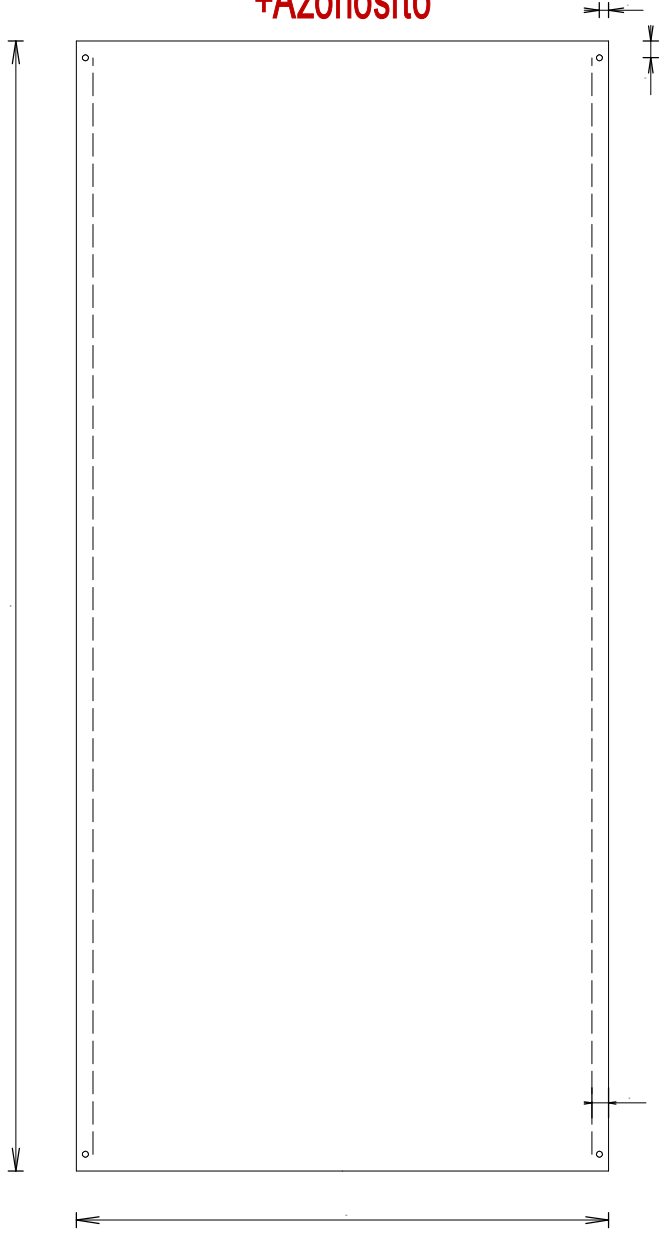

⇒ KS168030-5

Nézet: [6./7.]: **[Szerelőlap]**
Azonosító: 4
Magasság: 1600.0 [mm]
Szélesség: 800.0 [mm]
Mélyég: 300.0 [mm]
IP védettség: IP55

+Azonosító

⇒ KS168030-5

Nézet: [7./7.]: **[Lemez kivágásterv]**
Azonosító: 4
Magasság: 1600.0 [mm]
Szélesség: 800.0 [mm]
Mélyég: 300.0 [mm]
IP védettség: IP55
Lemez kivágásterv:
Bal oldal: 45.0 [mm]
Jobb oldal: 45.0 [mm]
Hátul: 45.0 [mm]
Elöl: 45.0 [mm]