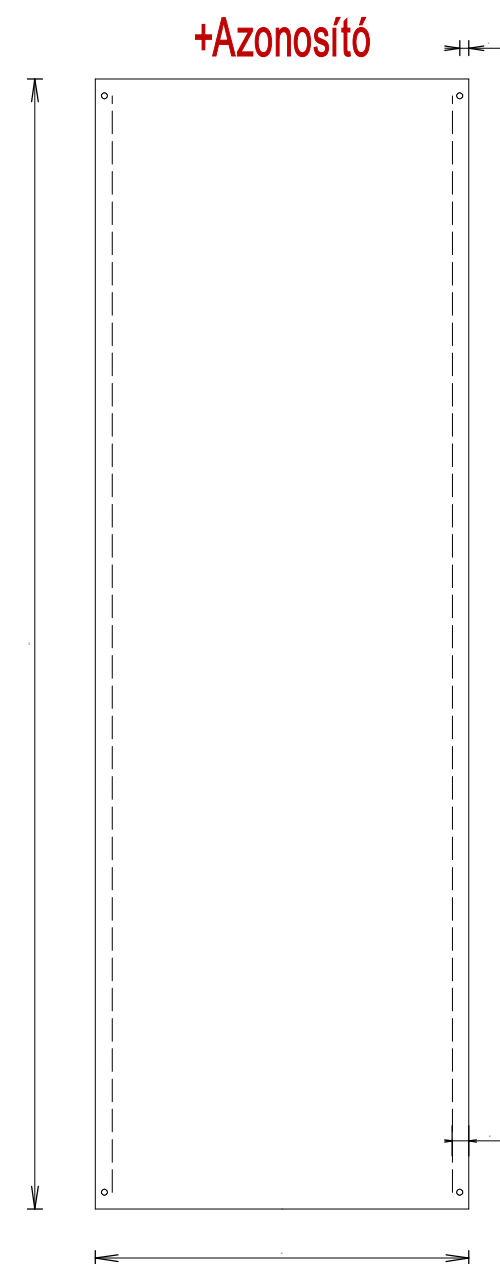

⇒ KS166040-5

Nézet: [6./7.]: **[Szerelőlap]**
Azonosító: 3
Magasság: 1600.0 [mm]
Szélesség: 600.0 [mm]
Mélyég: 400.0 [mm]
IP védetség: IP55