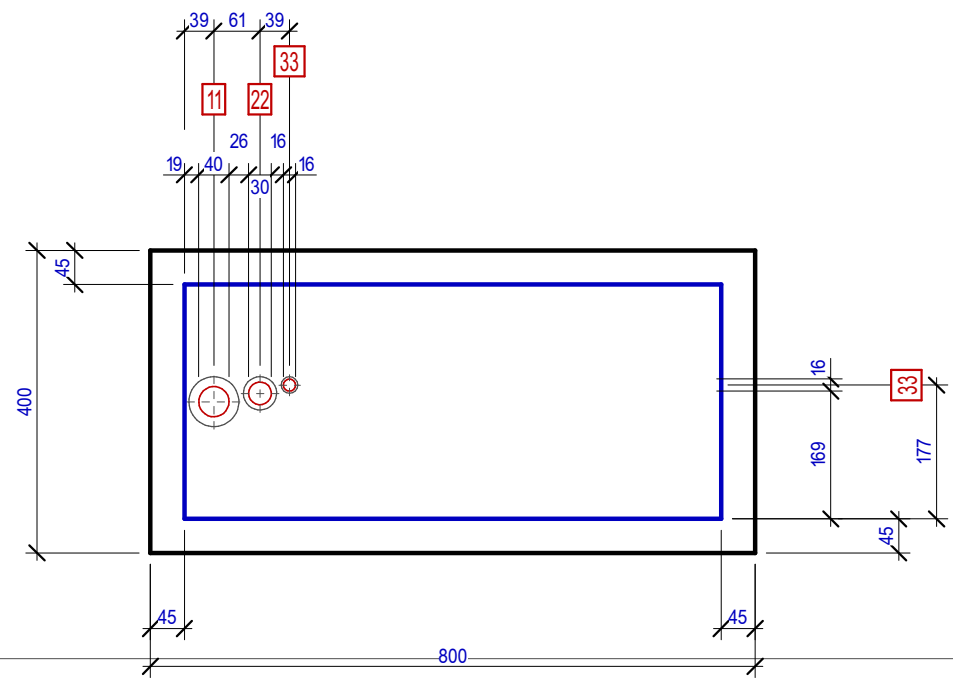

→ KS168040-5

Nézet: [7/7]: [Lemez kivágásterv]
 Azonosító: 5
 Magasság: 1600.0 [mm]
 Szélesség: 800.0 [mm]
 Mélyég: 400.0 [mm]
 IP védettség: IP55
Lemez kivágásterv:
 Bal oldal: 45.0 [mm]
 Jobb oldal: 45.0 [mm]
 Hátul: 45.0 [mm]
 Elöl: 45.0 [mm]