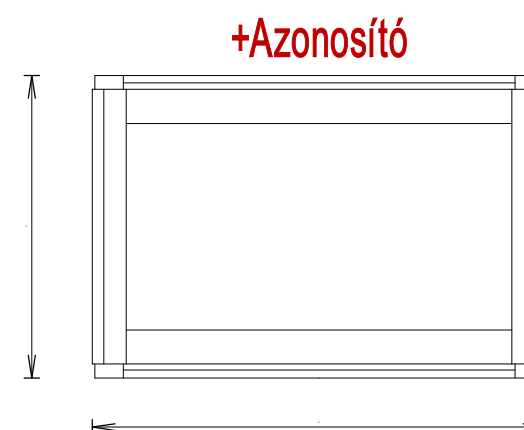

KS146040-5 / [Felül nézet] / [Fenéklap]

Szekrény lista
Schrack szekrények adatbázisa
Schrack Technik

<Gyártói adatbázis>
Schrack-Szekreny.Msf

Változás: 000
Dátum: 2022.04.10.

OMEGA-soft
Számítástechnikai Fejlesztő,
Szolgáltató és Kereskedelmi
Kft.

Rajzszám: SCHRACK-03 /000
Rajzkód: SZEKRÉNY

Lap: **7**
26