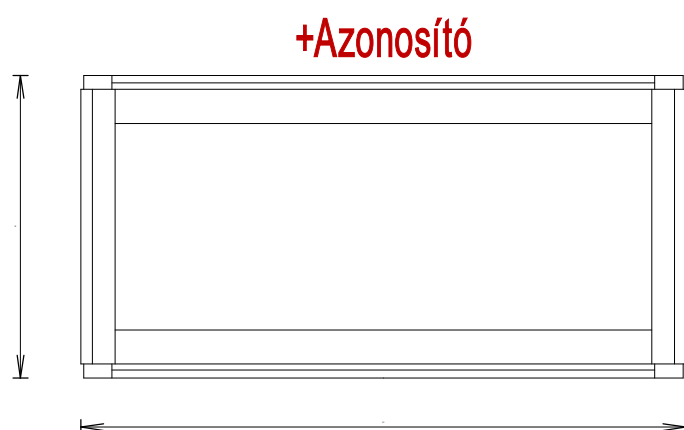

⇒ KS168040-5

Nézet: [5./7.]: **[Fenéklap]**
Azonosító: 5
Magasság: 1600.0 [mm]
Szélesség: 800.0 [mm]
Mélyég: 400.0 [mm]
IP védettség: IP55