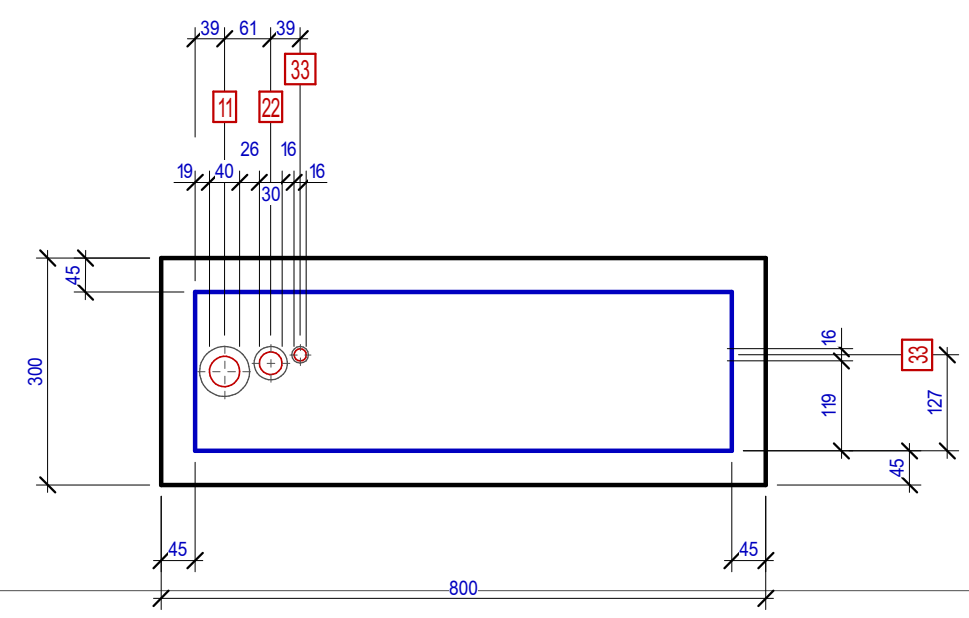

KS168030-5 / [Szerelőlap] / [Lemez kivágásterv] / Lemez kivágásterv

Szekrény lista Schrack szekrények adatbázisa Schrack Technik	<Gyártói adatbázis> Schrack-Szekreny.Msf	Változás: 000	OMEGA-soft Számítástechnikai Fejlesztő, Szolgáltató és Kereskedelmi Kft.		Rajzszám: SCHRACK-03 /000	Lap: 15 26
		Dátum: 2022.04.10.			Rajzkód: SZEKRÉNY