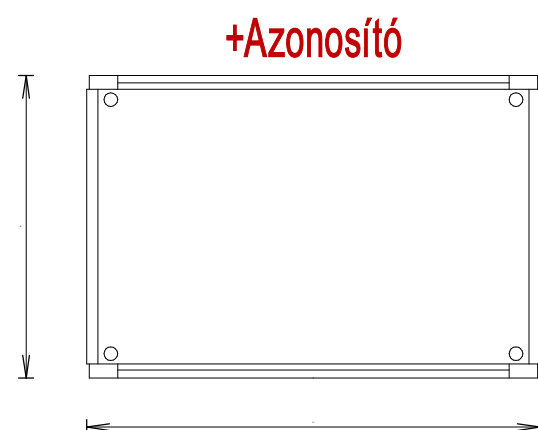

⇒ KS146040-5

Nézet: [4./7.]: **[Felül nézet]**
Azonosító: 2
Magasság: 1400.0 [mm]
Szélesség: 600.0 [mm]
Mélyég: 400.0 [mm]
IP védettség: IP55

⇒ KS146040-5

Nézet: [5./7.]: **[Fenéklap]**
Azonosító: 2
Magasság: 1400.0 [mm]
Szélesség: 600.0 [mm]
Mélyég: 400.0 [mm]
IP védettség: IP55