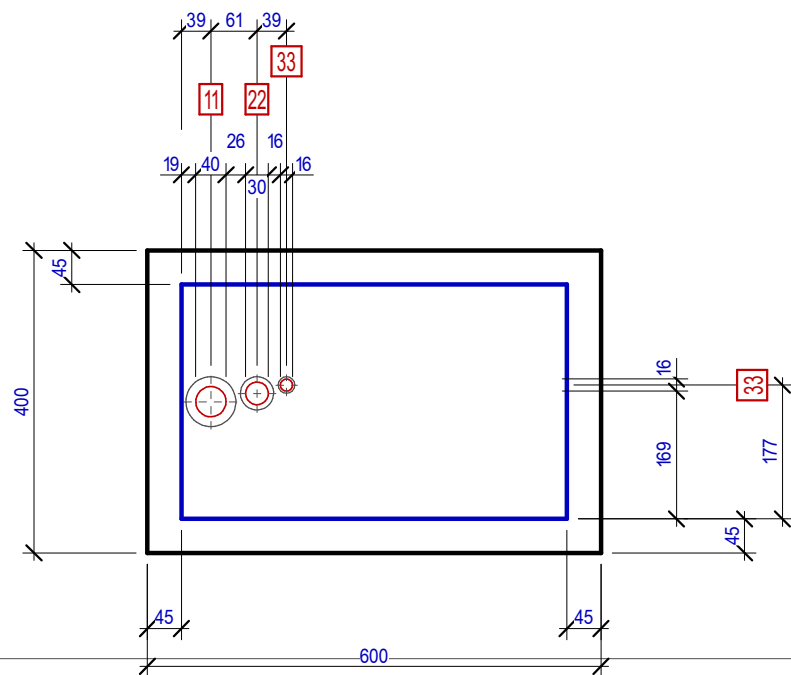

KS166040-5

Nézet: [7/7]: [Lemez kivágásterv]
 Azonosító: 3
 Magasság: 1600.0 [mm]
 Szélesség: 600.0 [mm]
 Mélyég: 400.0 [mm]
 IP védettség: IP55
Lemez kivágásterv:
 Bal oldal: 45.0 [mm]
 Jobb oldal: 45.0 [mm]
 Hátul: 45.0 [mm]
 Elöl: 45.0 [mm]