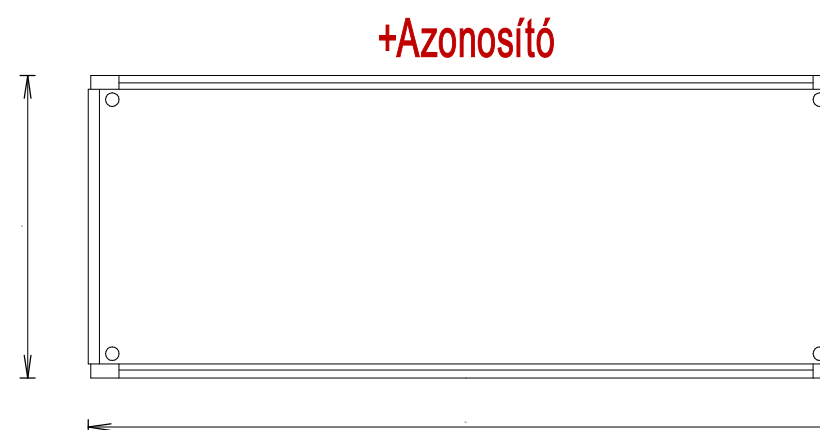

KS161040-5 // [Bal oldali nézet] // [Felül nézet]

Szekrény lista
Schrack szekrények adatbázisa
Schrack Technik

<Gyártói adatbázis>
Schrack-Szekreny.Msf

Változás: 000
Dátum: 2022.04.10.

OMEGA-soft
Számítástechnikai Fejlesztő,
Szolgáltató és Kereskedelmi
Kft.

Rajkszám: SCHRACK-03 /000
Rajzkód: SZEKRÉNY

Lap: **24**
26