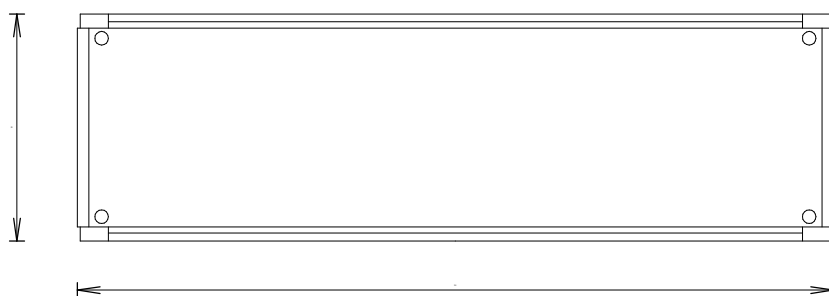

⇒ KS161030-5

Nézet: [4./7.]: **[Felül nézet]**
Azonosító: 6
Magasság: 1600.0 [mm]
Szélesség: 1000.0 [mm]
Mélyég: 300.0 [mm]
IP védettség: IP55

⇒ KS161030-5

Nézet: [5./7.]: **[Fenéklap]**
Azonosító: 6
Magasság: 1600.0 [mm]
Szélesség: 1000.0 [mm]
Mélyég: 300.0 [mm]
IP védettség: IP55

+Azonosító