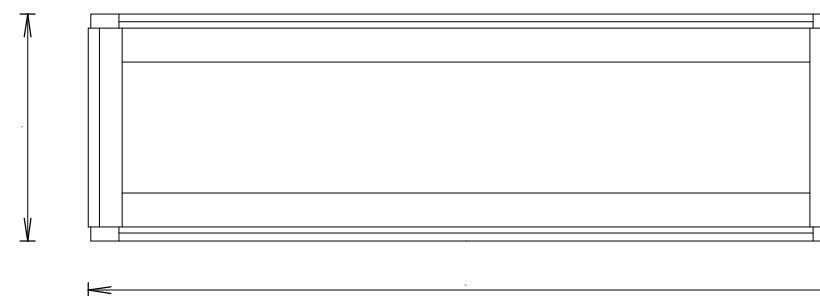

+Azonosító