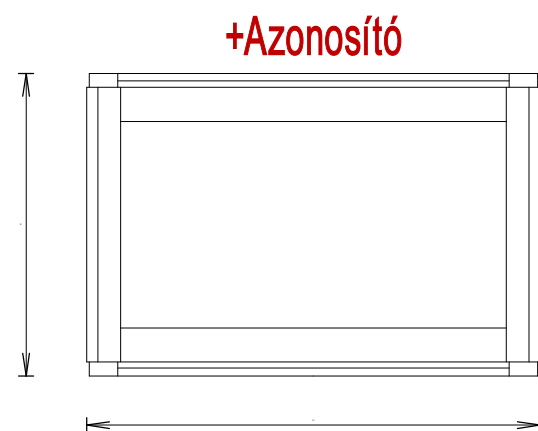

⇒ KS166040-5

Nézet: [5./7.]: **[Fenéklap]**
Azonosító: 3
Magasság: 1600.0 [mm]
Szélesség: 600.0 [mm]
Mélyég: 400.0 [mm]
IP védetség: IP55