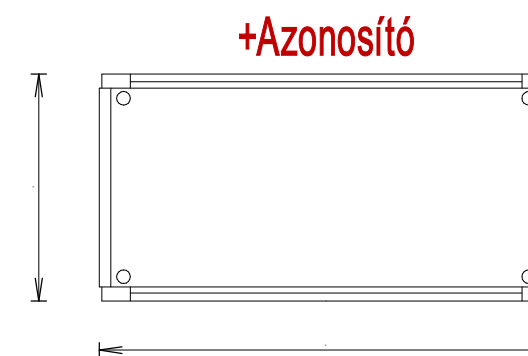

KS146030-5

Nézet: [1./7.]: **[Előli nézet]**
 Azonosító: 1
 Magasság: 1400.0 [mm]
 Szélesség: 600.0 [mm]
 Mélyég: 300.0 [mm]
 IP védettség: IP55
 Csoport: Magasság: 1400mm
 Szélesség: 600mm
 Mélység: 300mm

⇒ KS146030-5

Nézet: [2./7.]: **[Jobb oldali nézet]**
 Azonosító: 1
 Magasság: 1400.0 [mm]
 Szélesség: 600.0 [mm]
 Mélyég: 300.0 [mm]
 IP védettség: IP55

KS146030-5 // [Előli nézet] // [Jobb oldali nézet]

→ KS146030-5

Nézet: [3./7.]: **[Bal oldali nézet]**
 Azonosító: 1
 Magasság: 1400.0 [mm]
 Szélesség: 600.0 [mm]
 Mélyég: 300.0 [mm]
 IP védettség: IP55

→ KS146030-5

Nézet: [4./7.]: **[Felül nézet]**
 Azonosító: 1
 Magasság: 1400.0 [mm]
 Szélesség: 600.0 [mm]
 Mélyég: 300.0 [mm]
 IP védettség: IP55