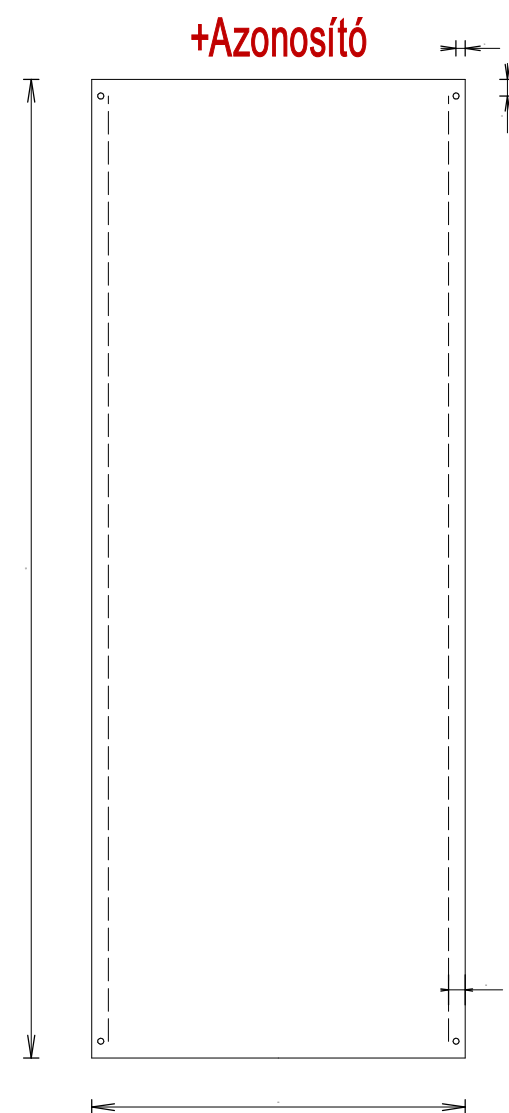

KS146030-5

Nézet: [1./7.]: **[Előli nézet]**
 Azonosító: 1
 Magasság: 1400.0 [mm]
 Szélesség: 600.0 [mm]
 Mélyég: 300.0 [mm]
 IP védettség: IP55
 Csoport: Magasság: 1400mm
 Szélesség: 600mm
 Mélység: 300mm

⇒ KS146030-5

Nézet: [2./7.]: **[Jobb oldali nézet]**
 Azonosító: 1
 Magasság: 1400.0 [mm]
 Szélesség: 600.0 [mm]
 Mélyég: 300.0 [mm]
 IP védettség: IP55

KS146030-5 // [Előli nézet] // [Jobb oldali nézet]

Nézet: [6./7.]: **[Szerelőlap]**
 Azonosító: 2
 Magasság: 1400.0 [mm]
 Szélesség: 600.0 [mm]
 Mélyég: 400.0 [mm]
 IP védettség: IP55

Nézet: [7./7.]: **[Lemez kivágásterv]**
 Azonosító: 2
 Magasság: 1400.0 [mm]
 Szélesség: 600.0 [mm]
 Mélyég: 400.0 [mm]
 IP védettség: IP55
Lemez kivágásterv:
 Bal oldal: 45.0 [mm]
 Jobb oldal: 45.0 [mm]
 Hátul: 45.0 [mm]
 Elöl: 45.0 [mm]