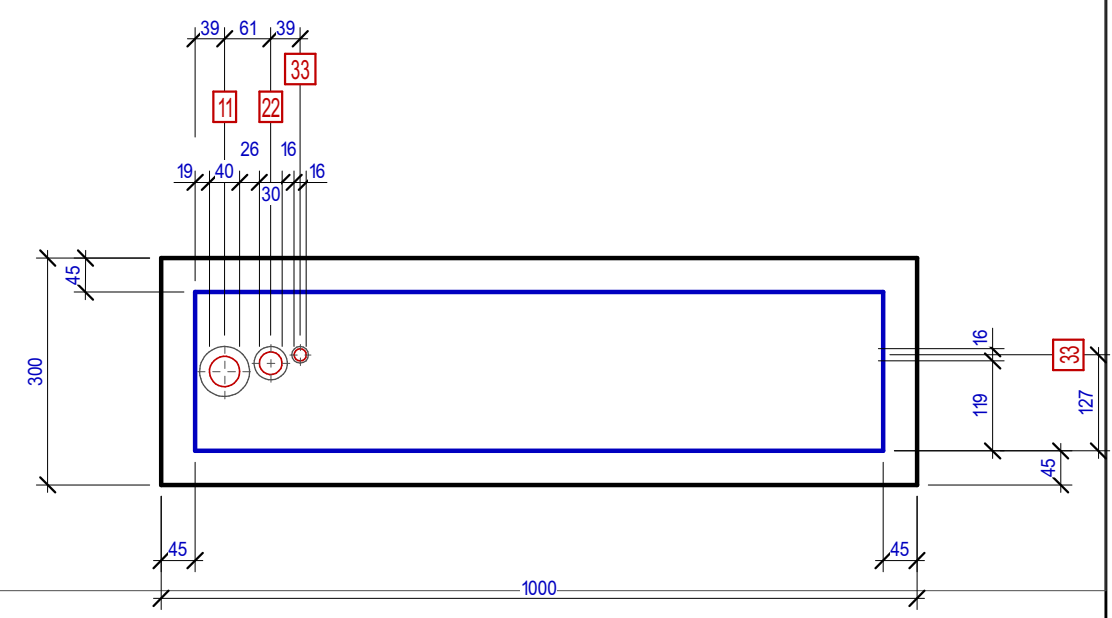

KS161030-5 / [Szerelőlap] / [Lemez kivágásterv] / Lemez kivágásterv

Szekrény lista Schrack szekrények adatbázisa Schrack Technik	<Gyártói adatbázis> Schrack-Szekreny.Msf	Változás: 000
		Dátum: 2022.04.10.

OMEGA-soft Számítástechnikai Fejlesztő, Szolgáltató és Kereskedelmi Kft.

Rajzszám: SCHRACK-03 /000	Rajzkód: SZEKRÉNY