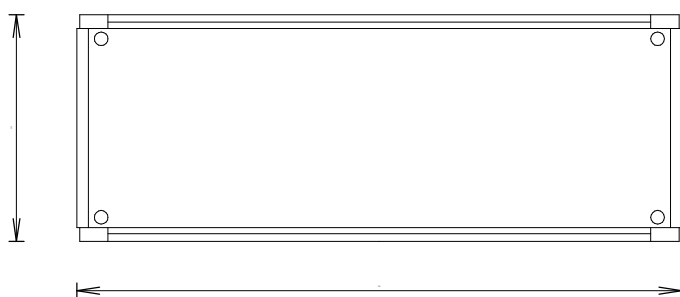

⇒ KS168030-5

Nézet: [4./7.]: **[Felül nézet]**
Azonosító: 4
Magasság: 1600.0 [mm]
Szélesség: 800.0 [mm]
Mélyég: 300.0 [mm]
IP védettség: IP55

+Azonosító