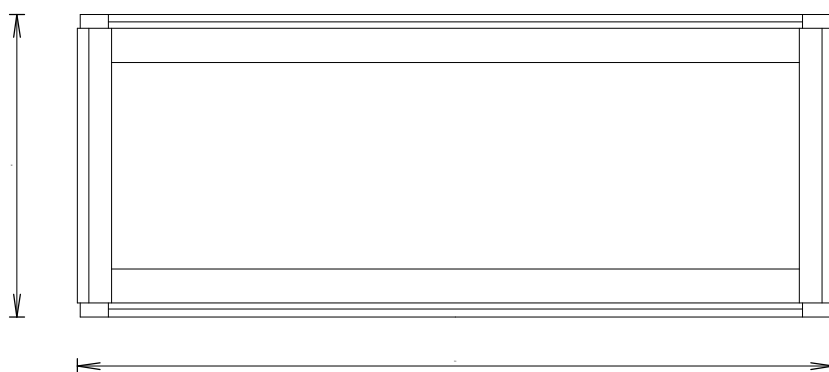

→ KS161040-5

Nézet: [5./7.]: **[Fenéklap]**
Azonosító: 7
Magasság: 1600.0 [mm]
Szélesség: 1000.0 [mm]
Mélyég: 400.0 [mm]
IP védetség: IP55

→ KS161040-5

Nézet: [6./7.]: **[Szerelőlap]**
Azonosító: 7
Magasság: 1600.0 [mm]
Szélesség: 1000.0 [mm]
Mélyég: 400.0 [mm]
IP védetség: IP55

+Azonosító