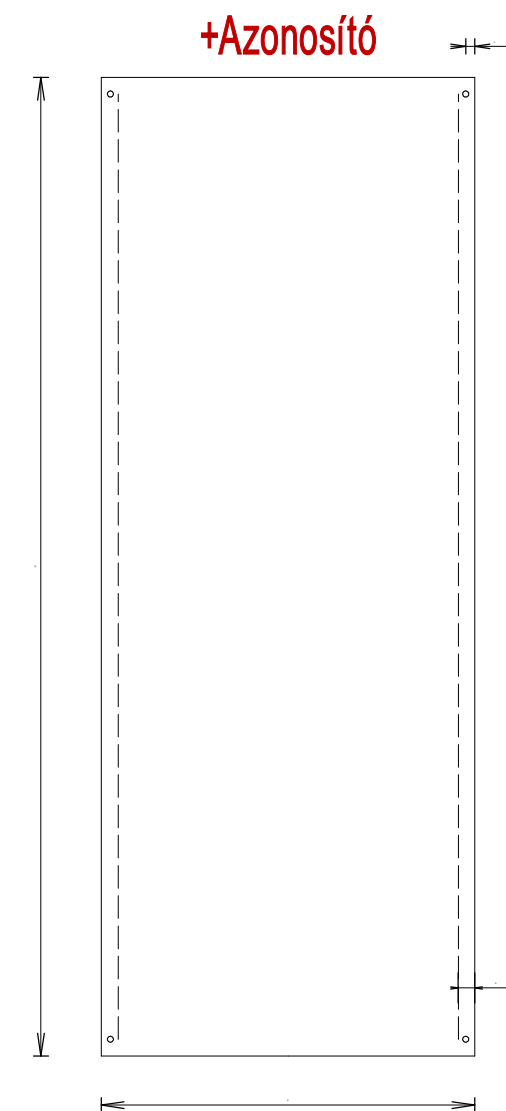

→ KS146030-5

Nézet: [6./7.]: **[Szerelőlap]**
Azonosító: 1
Magasság: 1400.0 [mm]
Szélesség: 600.0 [mm]
Mélyég: 300.0 [mm]
IP védettség: IP55