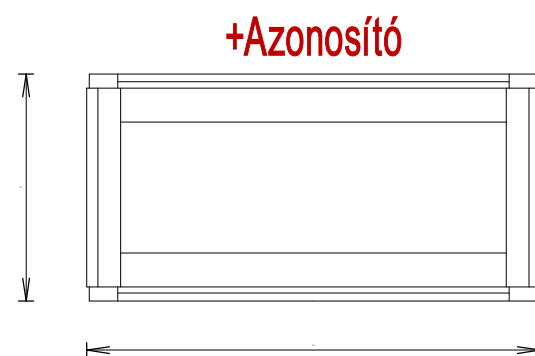

→ KS146030-5

Nézet: [5./7.]: **[Fenéklap]**
Azonosító: 1
Magasság: 1400.0 [mm]
Szélesség: 600.0 [mm]
Mélyég: 300.0 [mm]
IP védettség: IP55