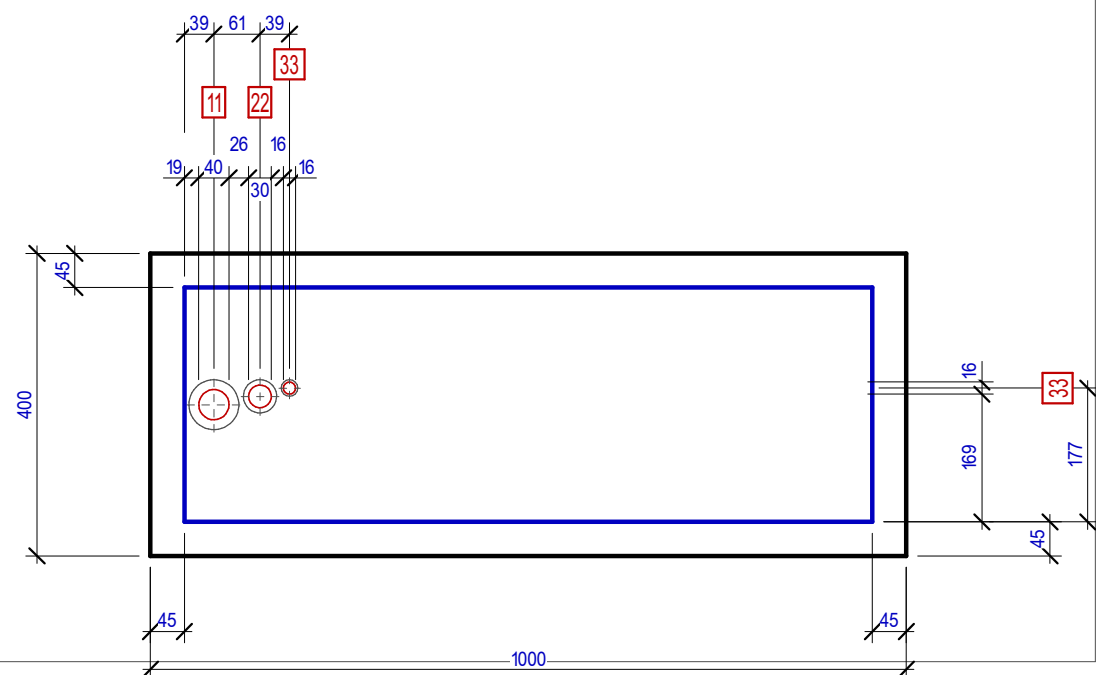

→ KS161040-5

Nézet: [7/7]: [Lemez kivágásterv]

Azonosító: 7
Magasság: 1600.0 [mm]
Szélesség: 1000.0 [mm]
Mélyég: 400.0 [mm]
IP védettség: IP55

Lemez kivágásterv:

Bal oldal: 45.0 [mm]
Jobb oldal: 45.0 [mm]
Hátul: 45.0 [mm]
Elöl: 45.0 [mm]

KS161040-5 / [Lemez kivágásterv] / Lemez kivágásterv

Szekrény lista
Schrack szekrények adatbázisa
Schrack Technik

<Gyártói adatbázis>
Schrack-Szekreny.Msf

Változás: 000
Dátum: 2022.04.10.

OMEGA-soft
Számítástechnikai Fejlesztő,
Szolgáltató és Kereskedelmi
Kft.

Rajzszám: SCHRACK-03 /000
Rajzkód: SZEKRÉNY

Lap: **26**
26