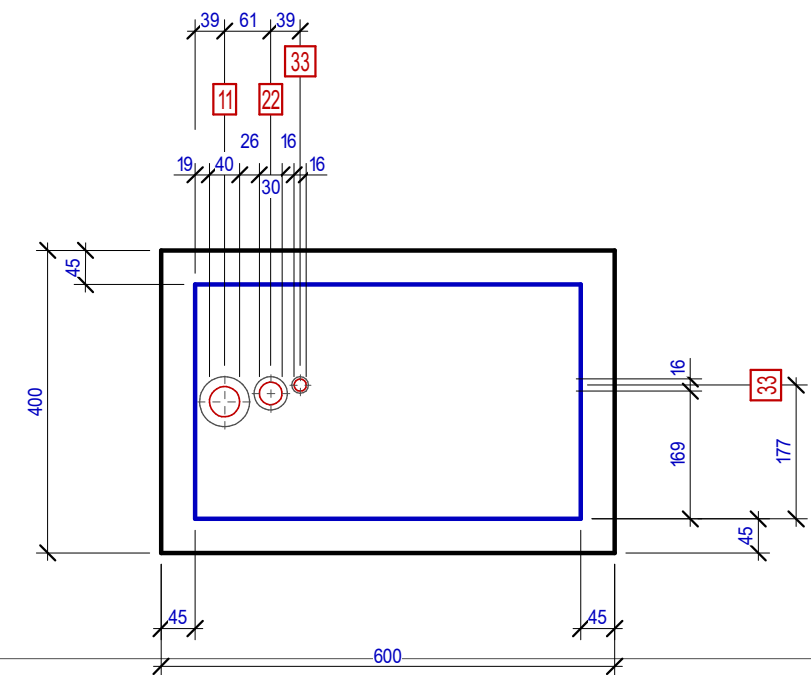

Nézet: [6./7.]: **[Szerelőlap]**
 Azonosító: 2
 Magasság: 1400.0 [mm]
 Szélesség: 600.0 [mm]
 Mélyég: 400.0 [mm]
 IP védettség: IP55

Nézet: [7./7.]: **[Lemez kivágásterv]**
 Azonosító: 2
 Magasság: 1400.0 [mm]
 Szélesség: 600.0 [mm]
 Mélyég: 400.0 [mm]
 IP védettség: IP55
Lemez kivágásterv:
 Bal oldal: 45.0 [mm]
 Jobb oldal: 45.0 [mm]
 Hátul: 45.0 [mm]
 Elöl: 45.0 [mm]